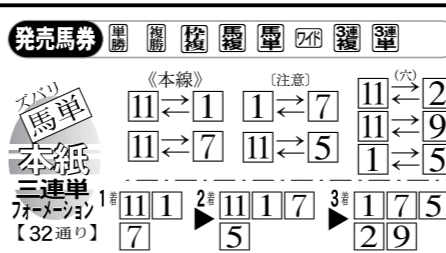

【土井師】「減額になったけど、
もうひとつの感じでもあるから
ここも上位までは…」

6【ラインリブラ】
前走は外から積極的に先行した
が失速。ここも相手は揃ってい
るが位置取り次第で粘り込める。
【池田師】「変わらず具合は良
いからすんなりの自己ペースで
追走できれば違うと思う。」

8【ナオラブリイ】
逃げ〜2番手外が条件になる。
同型馬多くペースがカギになる
がスムーズに行けると。

【大島師】「ここも相手揃う感
じだから力関係がどうか。」

10【ポップディーヴァ】
前走は2番手追走もペース厳し
く後退。スムーズに先行でき
ると粘りはある。警戒必要。

【東眞師】「変わりはないけど、
ここも相手は揃ったね。」

12月5日 4R ちC2-7組 1400m重
本日SAGARIPENジャーズ配信日!

△7リリーテソー 54出水 1324⑤442 2[2]2[2]38.9
◎8オールフォー 56山下裕 ①474 4[4]3[1]38.7
穴9エコロベガサ 51加茂 ③425 1[1]1[1]39.2
○1ハートトリッ 56竹吉 ②528 3[3]4[4]39.0
注5.ザオリオン 56石川慎 2.④456 5[5]5[5]38.8
▲2ヌンシズ 56川島 ④433 10[8]7[6]38.9
…3インパクロ 56吉本隆 1 ⑦456 8[10]9[8]38.8
…6ゲンバチキラ 55金山 2 ⑧438 7[7]6[7]39.6
…10アマノガワ 54田中直 4 ⑩442 9[9]10[10]39.9
…4メイショウキ 56田中純 3 ④450 6[6]8[9]40.8
レース上がり 52.3 - 38.9 ベースS

◆さが(ない)ばニュース◆
期間限定騎乗のお知らせ

【北海道競馬所属】
松井 伸也 (まつい しんや)
令和4年1月3日~令和4年2月13日まで
佐賀競馬場・波辺 博文きゅう舎所属として

【金沢競馬所属】
魚住 謙心 (うおずみ けんしん)
令和4年1月3日~令和4年2月27日まで
佐賀競馬場・北村 欣也きゅう舎所属として

【岩手競馬所属】
小林 凌 (こばやし りょう)
令和4年1月10日~令和4年2月27日まで
佐賀競馬場・手島 勝利きゅう舎所属として

【岩手競馬所属】
山本 聡哉 (やまもと としや)
令和4年1月21日~令和4年2月27日まで
佐賀競馬場・三小田 幸人きゅう舎所属として

12月25日 3R ちC2-6組 1300m稍
◎2テイエムカチ 56石川慎 1252②472 5[5]3[1]37.9
◎9ハラジュク 56山下裕 3 ①486 1[1]1[1]39.3
▲10ブラックジー 56長田 ④489 2[2]2[2]39.2
△3エイシントル 51加茂 ④452 9[9]4[4]39.3
穴6メイショウユ 54田中純 8 ⑧426 3[3]5[5]40.6
…5ゼフィールネ 54田中直 ⑨456 7[8]9[9]40.3
…7エスワイロビ 54出水 ⑩471 6[6]7[6]40.9
…1インパクロ 55金山 5 ⑥471 10[10]10[10]40.7
注4ノードアウト 54吉本隆 ⑤421 8[7]8[8]41.8
…8クロスキー 56竹吉 1 ⑦527 4[4]6[7]42.5
レース上がり 51.7 - 38.7 ベースM

12月26日 10R ちC2 1300m良
ケフェウス座特選

…3ディープブレ 56川島 1265⑨514 5[5]7[1]39.9
◎5サクラトップ 54山口勲 ①474 8[8]5[2]40.2
▲8クラウンヒュ 56出水 ③474 6[6]6[6]40.1
…7コアヴィクト 56石川慎 1 ⑩486 9[9]9[7]39.8
…4ハートリンク 54田中純 ⑤466 7[7]8[6]40.4
穴2クラウンゴジ 53加茂 ⑥480 10[10]10[10]40.1
○9コスモユニツ 56村松 ④506 11[11]10[10]40.3
…10ナオラブリイ 54長田 ⑩456 4[4]4[9]41.4
注12コキュートス 56飛田 ④455 1[1]1[1]41.8
…1ポップディニ 54山下裕 3 ⑧469 2[2]2[2]41.9
…6ビレリゼル 54小松 ②441 12[12]12[12]40.0
△11ラインリブラ 53金山 1 ②474 3[3]3[8]42.3
レース上がり 53.9 - 40.6 ベースM

12月25日 6R ちC2-5組 1400m稍
本日SAGARIPENジャーズ配信日!

○4アールビット 56山口勲 1330②464 6[4]3[2]40.2
◎7スターダスト 56石川慎 ①504 8[8]5[3]40.1
穴6エコロベガサ 51加茂 ③432 1[1]1[1]41.1
注3ヌンシズ 56川島 ④441 5[6]7[6]40.9
…1ビュアデポー 54田中直 1 ⑤463 2[3]4[4]41.3
…11ザオリオン 56竹吉 ④461 3[2]2[5]41.6
…5フィールザ 56山下裕 ⑩464 9[9]9[8]41.0
…2エルヴィラ 54吉本隆 ③522 7[7]7[7]42.1
△10コルディアル 54出水 2 ⑥446 4[5]8[9]42.5
▲8レースシャド 53金山 ⑧442 10[10]10[10]42.1
…9ノルナゲスト 56飛田 ⑦486 11[11]10[10]42.0
レース上がり 53.8 -